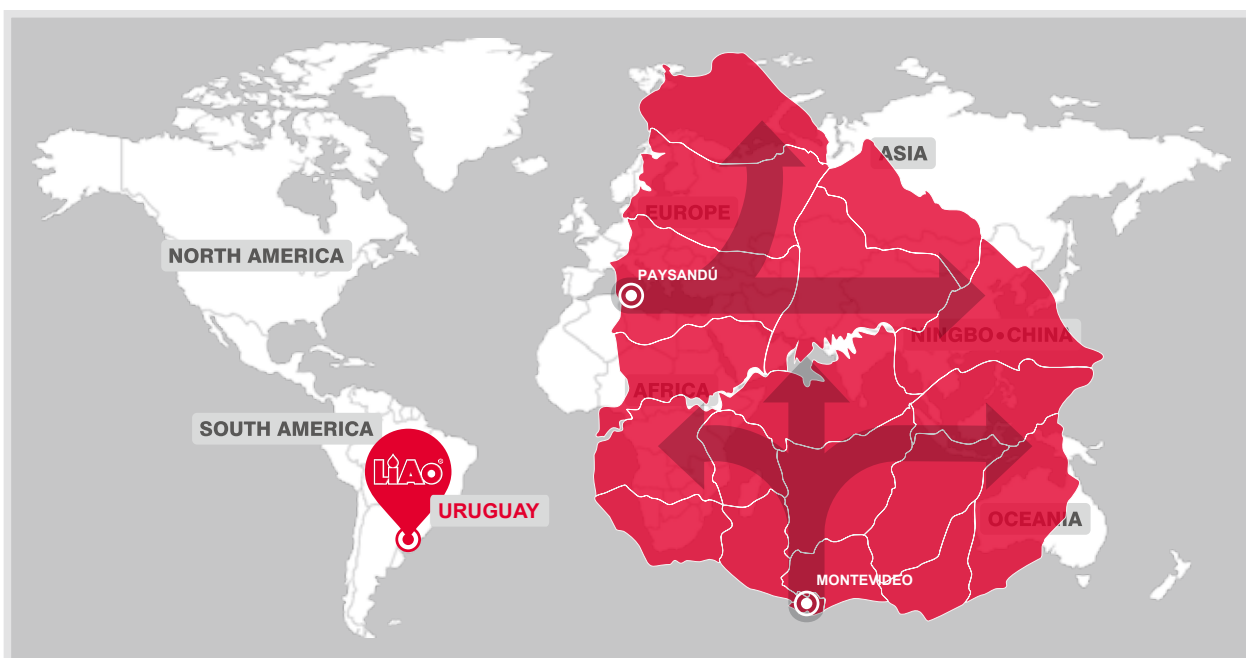

LIAO significa Generoso en Mandarín.

LIAO es una empresa dedicada al desarrollo, fabricación y venta de productos de limpieza. Ha establecido un conjunto de sistemas de garantía de calidad efectivos, aprobó la certificación internacional del sistema de gestión de calidad ISO: 9000 y la certificación del sistema de gestión ambiental ISO: 14000.

Nuestros productos pueden encontrarse en los 5 continentes teniendo particular éxito en Francia, Canadá, México, Emiratos Árabes y en nuestra región, Chile. Recientemente nos incorporamos a Uruguay de la mano de nuestro representante Trimant s.a., empresa que desde 1990 mantiene su crecimiento tanto en artículos ofrecidos como en clientes.

LIAO confía en Trimant. Trimant confía en esta completa y necesaria línea de artículos que crece a razón de 30 productos por año.

Sustentabilidad, diseño y buen precio.

Nuestra Meta con los distribuidores

Basados en una **RICA LÍNEA DE PRODUCTOS** Y **VOCACIÓN POR EL SERVICIO** buscamos establecer una red estable y potente de distribuidores a largo plazo.

01 Nosotros	Presentaciones	03-04
05-07 Serie de Mopas	Limpieza de Ventanas	08-09
09-10 Palas y Escobas	Limpieza de Pisos	11
12-13 Cepillos	Plumeros	14
15 Limpieza de autos	Paños de Microfibra	16-17
18 Fregones y Guantes	Espojas	19
20 Organizador y Basureros	Lampazos	21
22 Sopapas